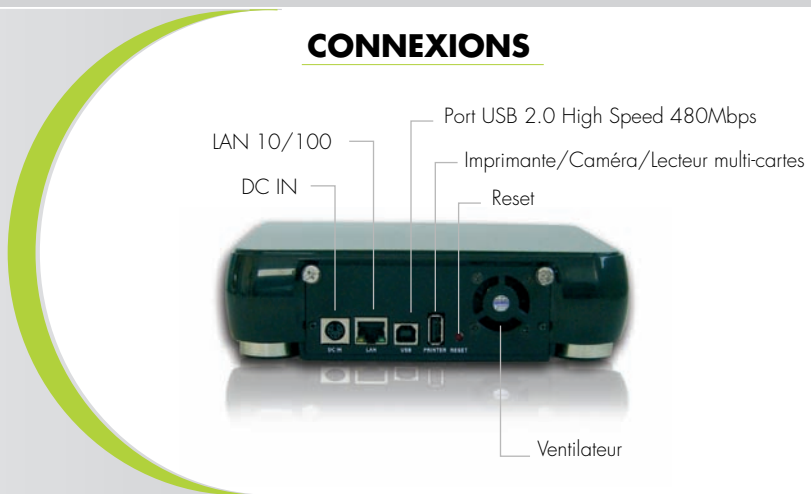

CONNEXIONS

FONCTIONNALITES

- 1- Serveur Multimédia HD "dlina" et "UPnP" composé de 2 applications :
  - « myHomeLite » : Serveur dlina HTML
  - « myHomeMS » : Serveur UPnP compatible WMC Windows Media Connect.
- 2- Serveur iTunes
- 3- Serveur Réseaux Apple "Bonjour"
- 4- P2P BitTorrent Autonome
- 5- Serveur de Sauvegarde Automatique Multi-Systèmes
- 6- Serveur Imprimantes
- 7- Serveur de fichiers Multi-Systèmes (Samba/NFS)
- 8- Serveur FTP avec gestion complexes utilisateurs (Max 64)
- 9- Serveur HTTP

CARACTERISTIQUES

- 1- Processeur ARM9 220 MIPS Haute Performance RISC
- 2- Mémoire Système 64Mo DDR + 8Mo Flash
- 3- Emplacement Disque Dur 3,5" IDE Ultra DMA 100 PATA ou SATA (option)
- 4- Port Fast Ethernet IEEE 802.3 IEEE 802.3u (100 BASE-TX/10 BASE-T)
- 5- Port USB 2.0 Full Speed Type Device
- 6- Port USB 1.1 Type Host
- 7- Ecran LCD Retro Eclairé
- 8- Alimentation DC 12V / 2.5 A
- 9- Coloris : Blanc et Noir

ACCESSOIRES FOURNIS

- 1- Alimentation DC 12V / 2.5 A
- 2- Câble Ethernet Droit
- 3- Câble USB
- 4- Manuel d'utilisation
- 5- Carte de Garantie